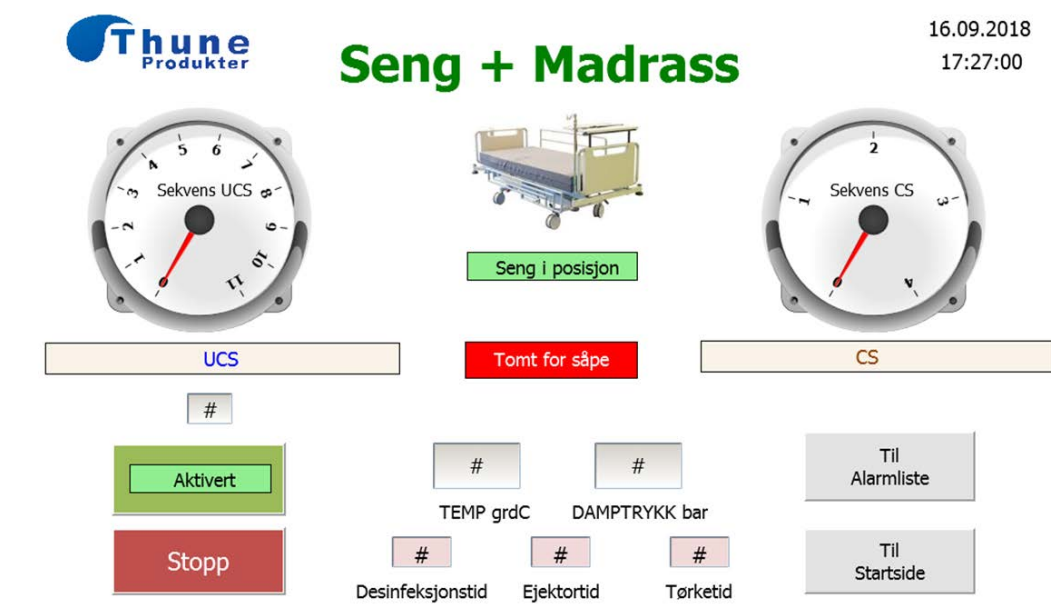

Inngang for madrass

Utgang for madrass

THUNE MADRASSDESINFEKTOR

Kvalitet i alle ledd

THUNE MADRASSDESINFEKTOR ligger på topp når det gjelder utforming, fleksibilitet og brukervennlighet. Dette gjør at din maskin vil være det beste alternative for pålitelig utførelse av ditt renholdsbehov.

Produktdesign og betjening er fokusert mot bruker

Rene linjer og moderne design gjør at du vil beundre THUNE MADRASSDESINFEKTOR fra første øyeblikk. I neste omgang vil den overbevise deg om at systemene imøtekommer høy standard i forhold til sikkerhet og arbeidsmiljø.